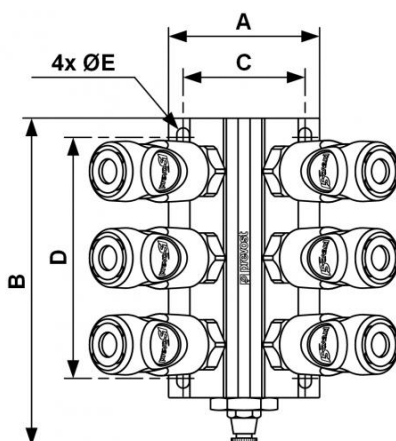

# Applique murale filetée femelle - Raccords et purge manuelle - Profil ISO 6150 B - Passage 6 mm

**Entrée filetage femelle**

**BSPB**

G 3/4

**Matière**

Aluminium

**Sortie**

4 x ISI 06

## Description

Référence	Entrée filetage femelle BSPB	Sortie
<b>MF 104S4IS</b>	G 3/4	4 x ISI 06
<b>MF 104S6IS</b>	G 3/4	6 x ISI 06
<b>MF 104S8IS</b>	G 3/4	8 x ISI 06
<b>MF 104S10IS</b>	G 3/4	10 x ISI 06

### Dimensions

Référence	A mm	B mm	C mm	D mm	E mm
<b>MF 104S4IS</b>	78	135	63	80	6.5
<b>MF 104S6IS</b>	78	180	63	125	6.5
<b>MF 104S8IS</b>	78	225	63	170	6.5
<b>MF 104S10IS</b>	78	270	63	215	6.5