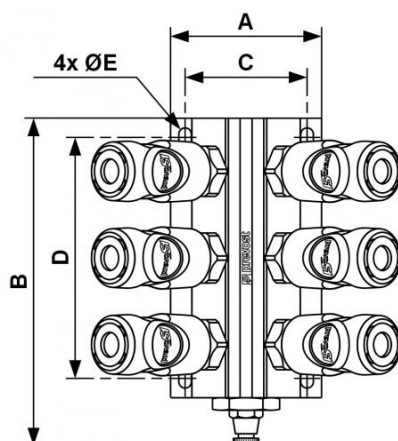

# Applique murale fileté femelle - Raccords et purge manuelle - Profil ISO 6150 B - Passage 6 mm

**Entrée filetage femelle**

**BSPF**

G 3/4

**Matière**

Aluminium

**Sortie**

4 x ISI 06

## Description

Référence	Entrée filetage femelle BSPF	Sortie
<b>MF 104S4IS</b>	G 3/4	4 x ISI 06
<b>MF 104S6IS</b>	G 3/4	6 x ISI 06
<b>MF 104S8IS</b>	G 3/4	8 x ISI 06
<b>MF 104S10IS</b>	G 3/4	10 x ISI 06

### Dimensions

Référence	A mm	B mm	C mm	D mm	E mm
<b>MF 104S4IS</b>	78	135	63	80	6.5
<b>MF 104S6IS</b>	78	180	63	125	6.5
<b>MF 104S8IS</b>	78	225	63	170	6.5
<b>MF 104S10IS</b>	78	270	63	215	6.5