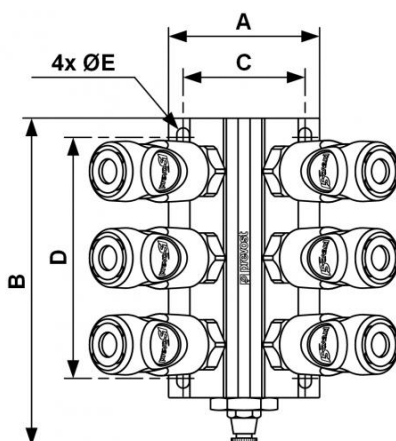

## Applique murale fileté femelle - Raccords et purge manuelle - Profil European - Passage 7,4 mm

**Entrée filetage femelle**

**BSPP**

G 3/4

**Sortie**

4 x ESI 07

**Pression d'utilisation**

0 à 16 bar

### Description

Référence	Entrée filetage femelle BSPP	Sortie
<b>MF 104S4ES</b>	G 3/4	4 x ESI 07
<b>MF 104S6ES</b>	G 3/4	6 x ESI 07
<b>MF 104S8ES</b>	G 3/4	8 x ESI 07
<b>MF 104S10ES</b>	G 3/4	10 x ESI 07

### Dimensions

Référence	A mm	B mm	C mm	D mm	E mm
<b>MF 104S4ES</b>	78	135	63	80	6.5
<b>MF 104S6ES</b>	78	180	63	125	6.5
<b>MF 104S8ES</b>	78	225	63	170	6.5
<b>MF 104S10ES</b>	78	215	63	215	6.5