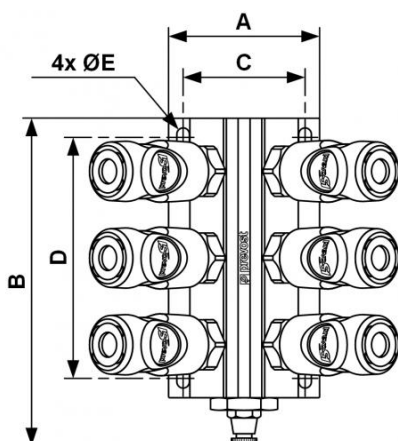

Applique murale filetée femelle - Raccords et purge manuelle - Profil ISO 6150 C - Passage 6 mm

Entrée filetage femelle

BSPP

G 3/4

Matière

Aluminium

Sortie

4 x CSI 06

Pression d'utilisation

0 à 16 bar

Température

-20°C à + 80°C

Description

Référence	Entrée filetage femelle BSPP	Sortie
MF 104S4CS	G 3/4	4 x CSI 06

Dimensions

Référence	A mm	B mm	C mm	D mm	E mm
MF 104S4CS	78	135	63	80	6.5