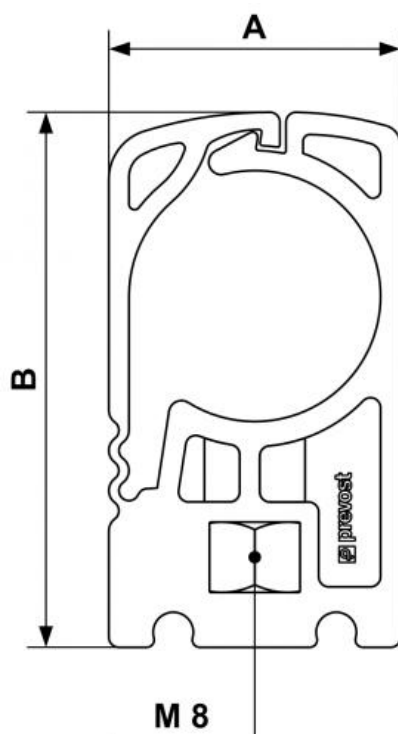

## PPS1 CI UNC - Collier de fixation (unité de vente = 1 boîte de 5 colliers)

Description		
Référence	Pour tube Ø ext. (mm)	Filetage
PPS1 CI16UNC	(1) 16	M8
PPS1 CI80UNC	(2) 80	M8
PPS1 CI20UNC	(1) 20	M8
PPS1 CI25UNC	(1) 25	M8
PPS1 CI32UNC	(1) 32	M8
PPS1 CI40UNC	(2) 40	M8
PPS1 CI50UNC	(2) 50	M8
PPS1 CI63UNC	(2) 63	M8
PPS1 CI100UNC	(2) 100	M8

## Dimensions

Référence	A mm	B mm
PPS1 CI16UNC	24	47
PPS1 CI80UNC	90	145
PPS1 CI20UNC	24	49
PPS1 CI25UNC	29	53
PPS1 CI32UNC	38	57
PPS1 CI40UNC	49	99.5
PPS1 CI50UNC	59	104.5
PPS1 CI63UNC	75	135
PPS1 CI100UNC	110	155