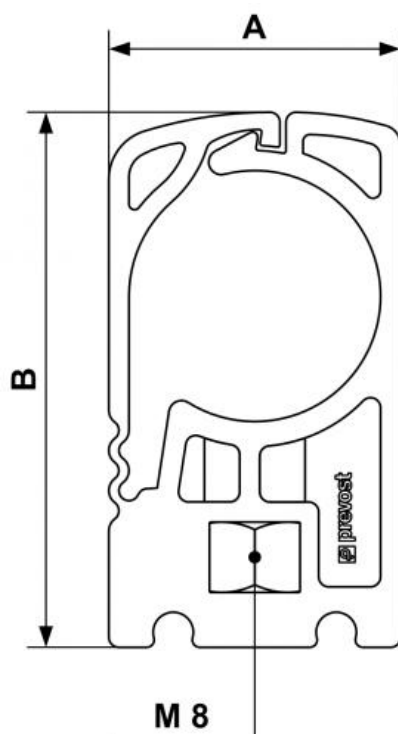

PPS1 CI UNC - Collier de fixation (unité de vente = 1 boîte de 5 colliers)

Description		
Référence	Pour tube Ø ext. (mm)	Filetage
PPS1 CI16UNC	(1) 16	M8
PPS1 CI80UNC	(2) 80	M8
PPS1 CI20UNC	(1) 20	M8
PPS1 CI25UNC	(1) 25	M8
PPS1 CI32UNC	(1) 32	M8
PPS1 CI40UNC	(2) 40	M8
PPS1 CI50UNC	(2) 50	M8
PPS1 CI63UNC	(2) 63	M8
PPS1 CI100UNC	(2) 100	M8

Dimensions

Référence	A mm	B mm
PPS1 CI16UNC	24	47
PPS1 CI80UNC	90	145
PPS1 CI20UNC	24	49
PPS1 CI25UNC	29	53
PPS1 CI32UNC	38	57
PPS1 CI40UNC	49	99.5
PPS1 CI50UNC	59	104.5
PPS1 CI63UNC	75	135
PPS1 CI100UNC	110	155