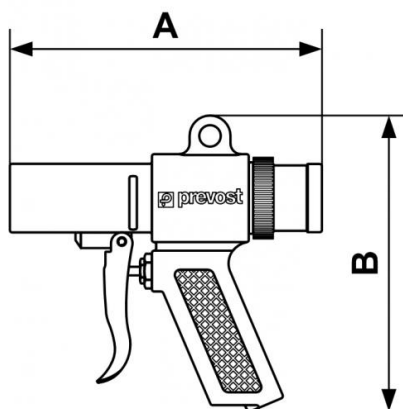

Ensemble aspirateur pneumatique aluminium « ASPIVENT »

- Appareil de nettoyage par aspiration
- Flexible d'évacuation Ø 30 mm – longueur 1,25 m
- Sac de récupération
- Rallonge longueur 17 cm
- Tête d'aspiration
- Embout brosse
- 2 x colliers

Entrée filetage femelle BSPP	Pression max d'utilisation (bar)	Conso d'air (l/min)	Poids (g)
G 1/4	6,2	420	350
Pression max d'utilisation			

6,2 bar

Débit sous 6 bar

 420 l/min ($\Delta P = 0,6$ bar)

Description

Référence	Entrée filetage femelle BSPP	Pression max d'utilisation (bar)	Conso d'air (l/min)	Poids (g)
ASVM 1	G 1/4	6,2	420	350

Dimensions

Référence	A mm	B mm
ASVM 1	145	135