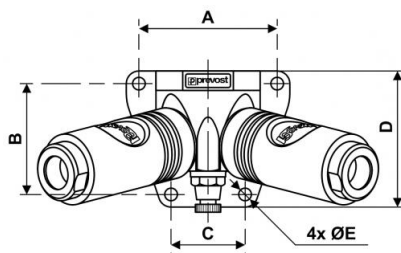

## Applique murale fileté femelle - 2 raccords et purge manuelle - Profil Truflate - Passage 11 mm

**Sortie 2 raccords**

USI 11

**Pression d'utilisation**

2 à 12 bar

**Température**

-15°C à +70°C

**Matière**

### Description

Référence

**USI 118204WK**

Sortie 2 raccords

USI 11

## Dimensions

Référence	A mm	B mm	C mm	D mm	E mm
<b>USI 118204WK</b>	71	57	38	70	6.5