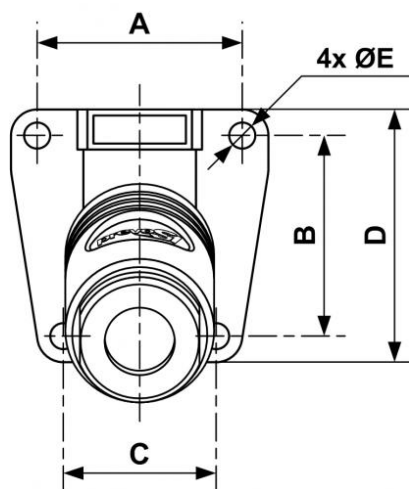

Applique murale fileté femelle - 1 raccord et purge manuelle - Profil Truflate - Passage 11 mm

Description

Référence

USI 111203WK

Dimensions

Référence	A mm	B mm	C mm	D mm	E mm
USI 111203WK	51	50	38	63	6.5