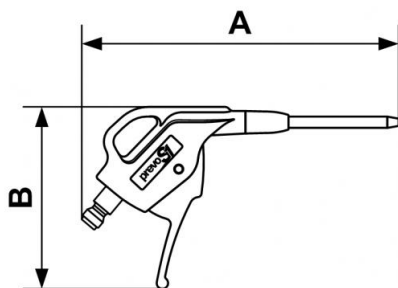

Soufflette prevoS1 à buse métallique

Description

Référence

UBG 06MTL

Dimensions

Référence	A mm	B mm
UBG 06MTL	169	97