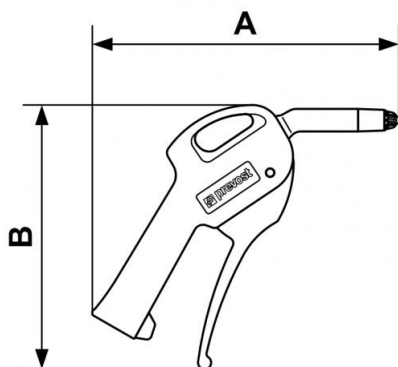

Soufflette à buse silencieuse

<u>Filetage femelle BSPP</u> G 1/4	<u>Conso d'air (à 6 bar (Nm3/h))</u> 12	<u>Niveau sonore (à 6 bar (dBA))</u> 77	<u>Longueur buse (mm)</u> 56
<u>Pression max d'utilisation</u> 10 bar	<u>Matière</u> Corps composite Polyamide	<u>Point fort</u> Progressivité de soufflage	

Description				
Référence	Filetage femelle BSPP	Conso d'air (à 6 bar (Nm3/h))	Niveau sonore (à 6 bar (dBA))	Longueur buse (mm)
27102 SIL	G 1/4	12	77	56

Dimensions

Référence	A mm	B mm
27102 SIL	163	141