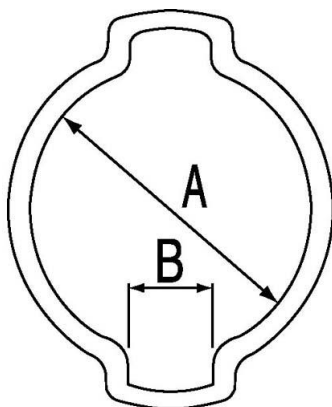

Colliers 2 oreilles INOX, acier INOX 304L

Description		
Référence	Quantité	Ø min./max. (mm)
INOX 2327P	5	23-27
INOX 1720P	10	17-20
INOX 2023P	5	20-23
INOX 1518P	10	15-18
INOX 1315P	10	13-15
INOX 1113P	10	11-13
INOX 0911P	10	9-11
INOX 0709P	10	7-9

Dimensions

Référence

INOX 2327P

INOX 1720P

INOX 2023P

INOX 1518P

INOX 1315P

INOX 1113P