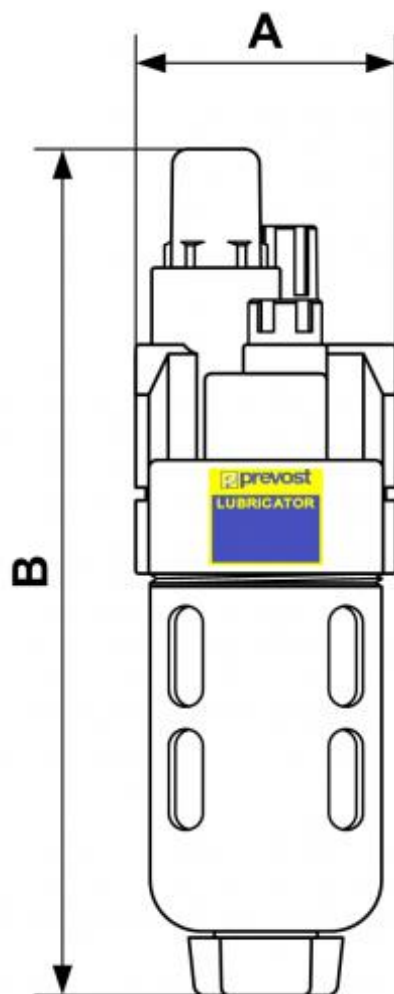

ALTO 1 - Lubrificateur

Description

Référence	Filetage femelle BSPP	Débit (l/min à 6 bar ?p
KTL 1	G 1/4	0,5bar) = 1350

Dimensions

Référence

KTL 1