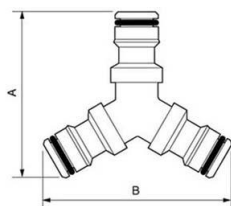

Embout triple de liaison pour raccords

Description
Référence
ELP 096003P

Dimensions

Référence

ELP 096003P