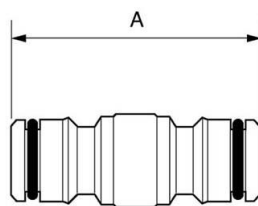

Embout double de liaison pour raccords

Description
Référence
ELP 096002P

Dimensions

Référence

ELP 096002P