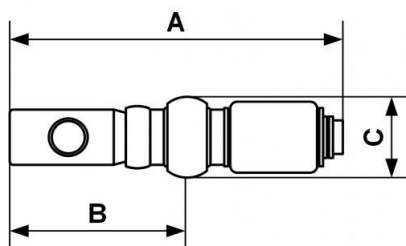

Raccord orientable fileté femelle

<p><u>Filetage femelle BSPP</u></p> <p>G 1/4</p>	<p><u>Technologie</u></p> <p>Déconnexion bouton</p>	<p><u>Pression d'utilisation</u></p> <p>0 à 12 bar</p>	<p><u>Débit sous 6 bar</u></p> <p>1950 l/min ($\Delta P = 0,6$ bar)</p>
<p><u>Ø de passage</u></p> <p>8 mm</p>	<p><u>Température</u></p> <p>-15°C à +70°C</p>	<p><u>Point fort</u></p> <p>Anti-rayures</p>	

Description	
Référence	Filetage femelle BSPP
IRC 081101FA	G 1/4
IRC 081102FA	G 3/8

Dimensions

Référence	A mm	B mm	C mm
IRC 081101FA	185.2	68.5	40
IRC 081102FA	185.2	68.5	40