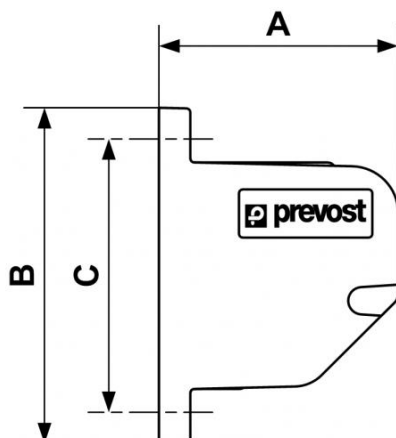

Support de fixation mural pour soufflettes prevoS1 et 27102

Description		
Référence	Entraxe de fixation (mm)	Equipé de
BG FIX	70	-
BG FIXM	70	Fixation magnétique

Dimensions

Référence	A mm	B mm	C mm
BG FIX	68	86	70
BG FIXM	68	86	70