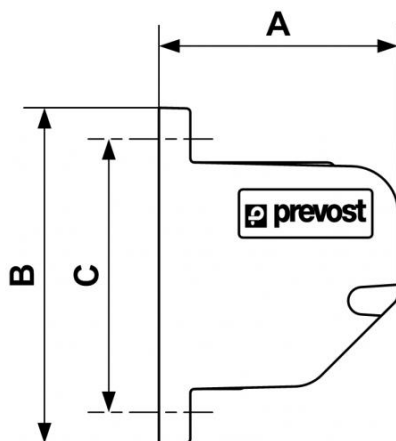

Support de fixation mural pour soufflettes prevoS1 et 27102

Description		
Référence	Entraxe de fixation (mm)	Equipé de
BG FIX	70	-
BG FIXM	70	Fixation magnétique

Dimensions

Référence	A mm	B mm	C mm
BG FIX	68	86	70
BG FIXM	68	86	70