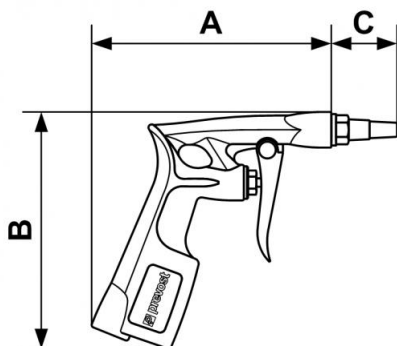

Soufflette buse courte

<p><u>Buse</u> Buse courte</p>	<p><u>Filetage BSPP</u> G 1/4 F</p>	<p><u>Conso d'air (à 6 bar (m3/h))</u> 12</p>	<p><u>Pression max d'utilisation</u> 10 bar</p>
<p><u>Matière</u> Aluminium</p>	<p><u>Filetage femelle BSPP</u> G 1/4</p>		

Description			
Référence	Buse	Filetage BSPP	Conso d'air (à 6 bar (m3/h))
BGM 104	Buse courte	G 1/4 F	12
BGM B104	Buse courte de rechange	G 1/4 M	-

Dimensions

Référence	A mm	B mm	C mm
BGM 104	114	113	25
BGM B104			