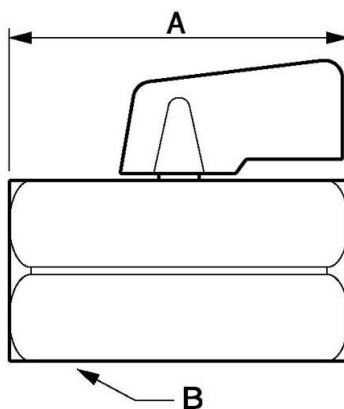

## Mini-vanne papillon femelle/femelle cylindrique PN 16

Description		
Référence	Filetage femelle BSPP	Pression max d'utilisation (bar)
<b>FSI 10</b>	G 1/8	16
<b>FSI 13</b>	G 1/4	16
<b>FSI 17</b>	G 3/8	16
<b>FSI 21</b>	G 1/2	16

### Dimensions

Référence	A mm	B mm
<b>FSI 10</b>	42	21
<b>FSI 13</b>	42	21
<b>FSI 17</b>	42	21
<b>FSI 21</b>	47	25