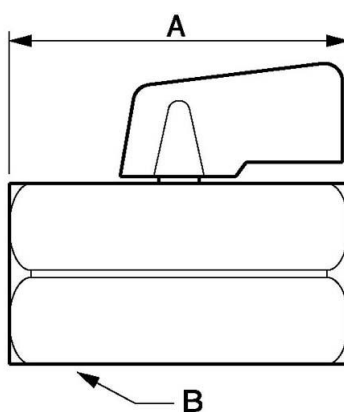

## Mini-vanne papillon femelle/femelle cylindrique PN 16

Description		
Référence	Filetage femelle BSPP	Pression max d'utilisation (bar)
<b>FSI 10</b>	G 1/8	16
<b>FSI 13</b>	G 1/4	16
<b>FSI 17</b>	G 3/8	16
<b>FSI 21</b>	G 1/2	16

### Dimensions

Référence	A mm	B mm
<b>FSI 10</b>	42	21
<b>FSI 13</b>	42	21
<b>FSI 17</b>	42	21
<b>FSI 21</b>	47	25