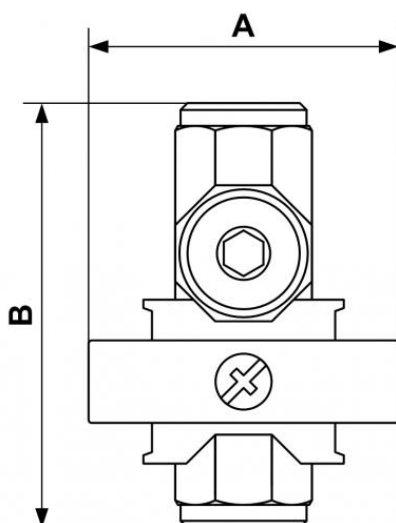

ALTO 2 - Entretoise pour sorties non lubrifiées

Description

Référence

Filetage femelle BSPP

TE 2P

G 3/8

Dimensions

Référence