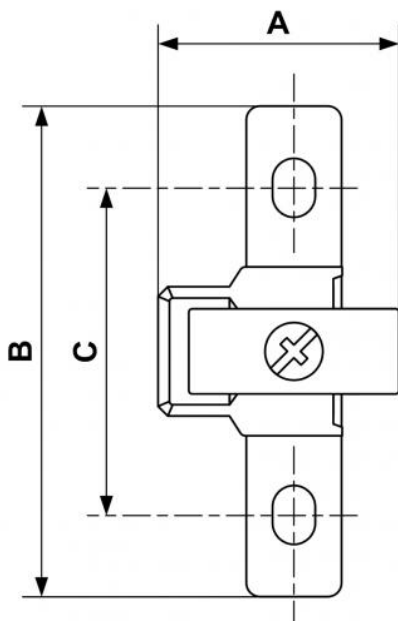

ALTO 1 - Jeu de fixation murale et connexion réseau

Description	
Référence	Filetage femelle BSPP
TC S1P	G 1/4

Dimensions

Référence

TC S1P