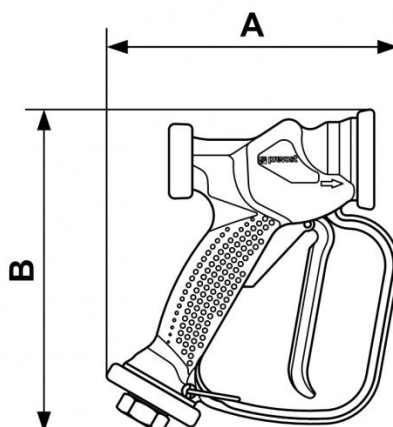

Pistolet de lavage multi-usage

Description

Référence	Filetage femelle BSPP	Débit (à 12 bar)	Pression max d'utilisation (bar)	Température (max (°C))	Matière	Poids (g)
PM JET	G 1/2	50 l/min	12	50	Pistolet de lavage polypropylène gainé d'une protection en polyamide PA 66	440

Dimensions

Référence	A mm	B mm
PM JET	175	194