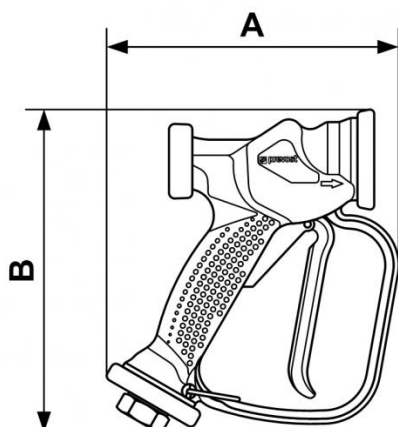

Pistolet de lavage multi-usage

Description

Référence	Filetage femelle BSPP	Débit (à 12 bar)	Pression max d'utilisation (bar)	Température (max (°C))	Matière	Poids (g)
PM JET	G 1/2	50 l/min	12	50	Pistolet de lavage polypropylène gainé d'une protection en polyamide PA 66	440

Dimensions

Référence	A mm	B mm
PM JET	175	194