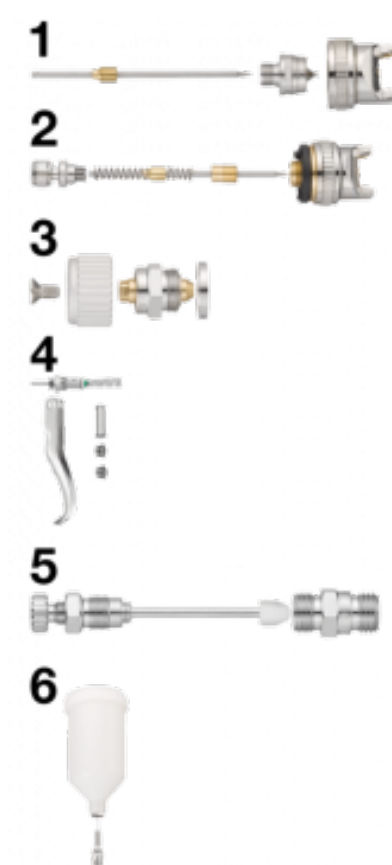

Pièces détachées pour pistolet de peinture CAR G04

| Description | |
|-------------|---|
| Référence | Désignation |
| CAR G04B13 | (1) Buse Ø 1,3 mm |
| CAR G04B14 | (1) Buse Ø 1,4 mm |
| CAR G04B17 | (1) Buse Ø 1,7 mm |
| CAR G04B20 | (1) Buse Ø 2,0 mm |
| CAR G04K1 | (2) Kit complet buse 1,4 mm + vis de réglage du débit de peinture |

| Référence | Désignation |
|------------------|--|
| CAR G04K3 | (3) Kit de réglage de la forme du jet |
| CAR G04K5 | (5) Kit de débit d'air + écrou pour embout d'air |