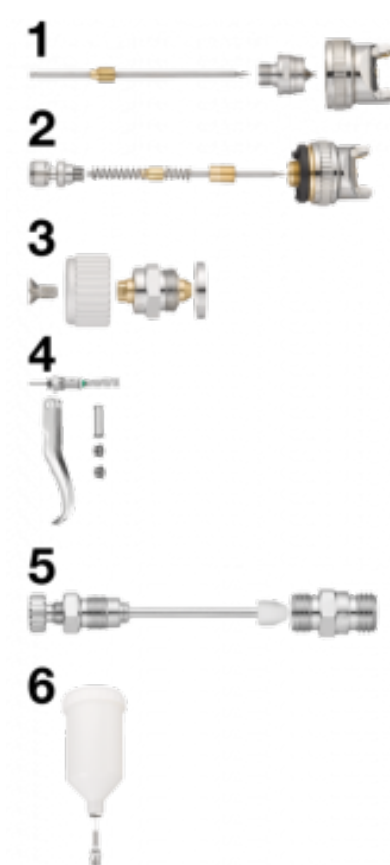

Pièces détachées pour pistolet de peinture CAR G04

Description	
Référence	Désignation
CAR G04B13	(1) Buse Ø 1,3 mm
CAR G04B14	(1) Buse Ø 1,4 mm
CAR G04B17	(1) Buse Ø 1,7 mm
CAR G04B20	(1) Buse Ø 2,0 mm
CAR G04K1	(2) Kit complet buse 1,4 mm + vis de réglage du débit de peinture

Référence	Désignation
CAR G04K3	(3) Kit de réglage de la forme du jet
CAR G04K5	(5) Kit de débit d'air + écrou pour embout d'air