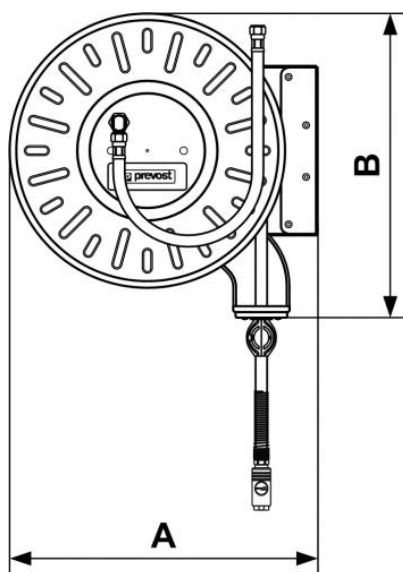

Série DLO - Modèle extra large - Tuyau caoutchouc

<p><u>Ø int./ext. (mm)</u></p> <p>13 x 20</p>	<p><u>Long. (m)</u></p> <p>30</p>	<p><u>Raccord</u></p> <p>ISI 11EB</p>	<p><u>Débit (l/min)</u></p> <p>850</p>
<p><u>Entrée tournante</u></p> <p><u>filetage mâle BSPP</u></p> <p>G 1/2</p>	<p><u>Poids (kg)</u></p> <p>39</p>	<p><u>Technologie</u></p> <p>Blocage du tuyau par cliquet d'arrêt</p>	<p><u>Pression max d'utilisation</u></p> <p>12 bar</p>
<p><u>Matière</u></p> <p>Cartier acier avec revêtement époxy</p>	<p><u>Raccordement</u></p> <p>1 m de tuyau en entrée</p>	<p><u>Equipé de</u></p> <p>Support fixe</p>	

Description

Référence	Ø int./ext. (mm)	Long. (m)	Raccord	Débit (l/min)	Entrée tournante filetage mâle BSPP	Poids (kg)
DLO 1330IS	13 x 20	30	ISI 11EB	850	G 1/2	39
DLO 1625IS	16 x 23	25	ISI 11EB	1700	G 1/2	41
DLO 1920IS	19 x 27	20	ISI 11EB	2400	G 1	42
DLO 1330ES	13 x 20	30	ESI 11EB	850	G 1/2	39
DLO 1625ES	16 x 23	25	ESI 11EB	1700	G 1/2	39
DLO 1920ES	19 x 27	20	ESI 11EB	2400	G 1	42

Dimensions

Référence	A mm	B mm
DLO 1330IS	615	610
DLO 1625IS	615	610
DLO 1920IS	615	610
DLO 1330ES	615	610
DLO 1625ES	615	610
DLO 1920ES	615	610