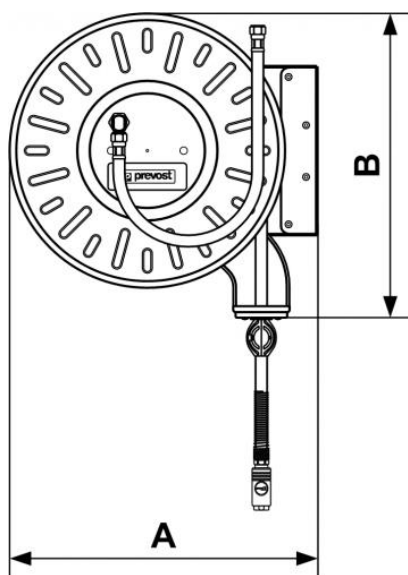

Série DLO - Modèle extra large - Tuyau caoutchouc

<p><u>Ø int./ext. (mm)</u></p> <p>13 x 20</p>	<p><u>Long. (m)</u></p> <p>30</p>	<p><u>Raccord</u></p> <p>ISI 11EB</p>	<p><u>Débit (l/min)</u></p> <p>850</p>
<p><u>Entrée tournante</u></p> <p><u>filetage mâle BSPP</u></p> <p>G 1/2</p>	<p><u>Poids (kg)</u></p> <p>39</p>	<p><u>Technologie</u></p> <p>Blocage du tuyau par cliquet d'arrêt</p>	<p><u>Pression max</u></p> <p><u>d'utilisation</u></p> <p>12 bar</p>
<p><u>Matière</u></p> <p>Cartier acier avec revêtement époxy</p>	<p><u>Raccordement</u></p> <p>1 m de tuyau en entrée</p>	<p><u>Equipé de</u></p> <p>Support fixe</p>	

Description

Référence	Ø int./ext. (mm)	Long. (m)	Raccord	Débit (l/min)	Entrée tournante filetage mâle BSPP	Poids (kg)
DLO 1330IS	13 x 20	30	ISI 11EB	850	G 1/2	39
DLO 1625IS	16 x 23	25	ISI 11EB	1700	G 1/2	41
DLO 1920IS	19 x 27	20	ISI 11EB	2400	G 1	42
DLO 1330ES	13 x 20	30	ESI 11EB	850	G 1/2	39
DLO 1625ES	16 x 23	25	ESI 11EB	1700	G 1/2	39
DLO 1920ES	19 x 27	20	ESI 11EB	2400	G 1	42

Dimensions

Référence	A mm	B mm
DLO 1330IS	615	610
DLO 1625IS	615	610
DLO 1920IS	615	610
DLO 1330ES	615	610
DLO 1625ES	615	610
DLO 1920ES	615	610