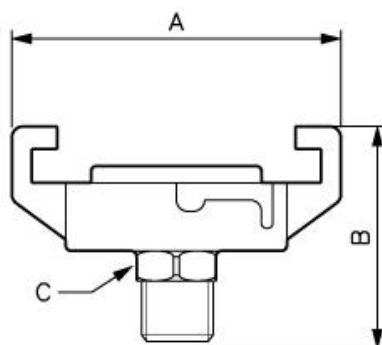

### Matière

Corps laiton

## Description

Référence	Filetage mâle BSPP
<b>EXP M813</b>	G 1/4
<b>EXP M1217</b>	G 3/8
<b>EXP M1521</b>	G 1/2
<b>EXP M2027</b>	G 3/4
<b>EXP M2634</b>	G 1
<b>EXP M3342</b>	G 1 1/4

### Dimensions

Référence	A mm	B mm	C mm
<b>EXP M813</b>	57	40	14
<b>EXP M1217</b>	57	40	19
<b>EXP M1521</b>	57	41	24
<b>EXP M2027</b>	57	41	31
<b>EXP M2634</b>	57	44	34
<b>EXP M3342</b>	57	46	44