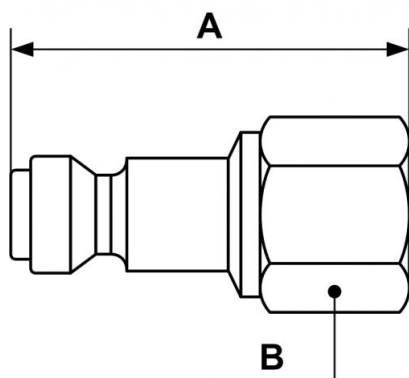

## Embout fileté femelle

Description
Référence
URP 116202
URP 116203
URP 116204

### Dimensions

Référence	A mm	B mm
<b>URP 116202</b>	52	19
<b>URP 116203</b>	58	25
<b>URP 116204</b>	57	30