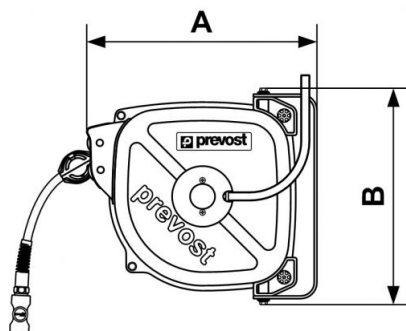

Série DRFB - SECURITE : Enrouleurs à retour contrôlé - Tuyau PU/PVC

Description						
Référence	Ø int./ext. (mm)	Long. (m)	Raccord	Débit (l/min)	Entrée fixe (mm)	Poids (kg)
DRFB 0812IS	8 x 12	12	ISI 06	500	8 x 12	6
DRFB 0815IS	8 x 12	15	ISI 06	350	8 x 12	7
DRFB 1010IS	10 x 14	10	ISI 06	833	10 x 14	5,7
DRFB 1012IS	10 x 14	12	ISI 06	800	10 x 14	6,8
DRFB 0812CS	8 x 12	12	CSI 06	500	8 x 12	6

Référence	Ø int./ext. (mm)	Long. (m)	Raccord	Débit (l/min)	Entrée fixe (mm)	Poids (kg)
DRFB 0815CS	8 x 12	15	CSI 06	350	8 x 12	7
DRFB 1010CS	10 x 14	10	CSI 06	833	10 x 14	5,7
DRFB 1012CS	10 x 14	12	CSI 06	800	10 x 14	6,8
DRFB 0812ES	8 x 12	12	ESI 07	500	8 x 12	6
DRFB 0815ES	8 x 12	15	ESI 07	350	8 x 12	7
DRFB 1010ES	10 x 14	10	ESI 07	900	10 x 14	5,7
DRFB 1012ES	10 x 14	12	ESI 07	800	10 x 14	6,8
DRFB 0812AS	8 x 12	12	ASI 06	500	8 x 12	6
DRFB 0815AS	8 x 12	15	ASI 06	350	8 x 12	7
DRFB 1012AS	10 x 14	12	ASI 06	800	10 x 14	6,8
DRFB 1010AS	10 x 14	10	ASI 06	800	10 x 14	5,7