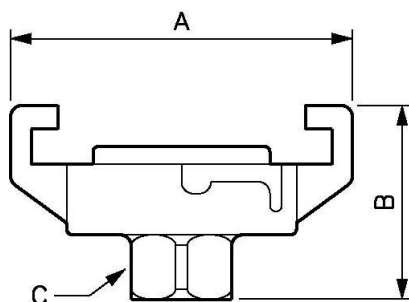

Raccord express filetage femelle

Filetage femelle BSPP

G 1/4

Pression max d'utilisation

10 bar

Température

-5°C à +60°C

Matière

Corps laiton

Description

Référence	Filetage femelle BSPP
EXP F813	G 1/4
EXP F1217	G 3/8
EXP F1521	G 1/2
EXP F2027	G 3/4
EXP F2634	G 1
EXP F3342	G 1 1/4

Dimensions

Référence	A mm	B mm	C mm
EXP F813	57	32	17
EXP F1217	57	32	21
EXP F1521	57	32	26
EXP F2027	57	35	33
EXP F2634	57	38	38
EXP F3342	57	43	46